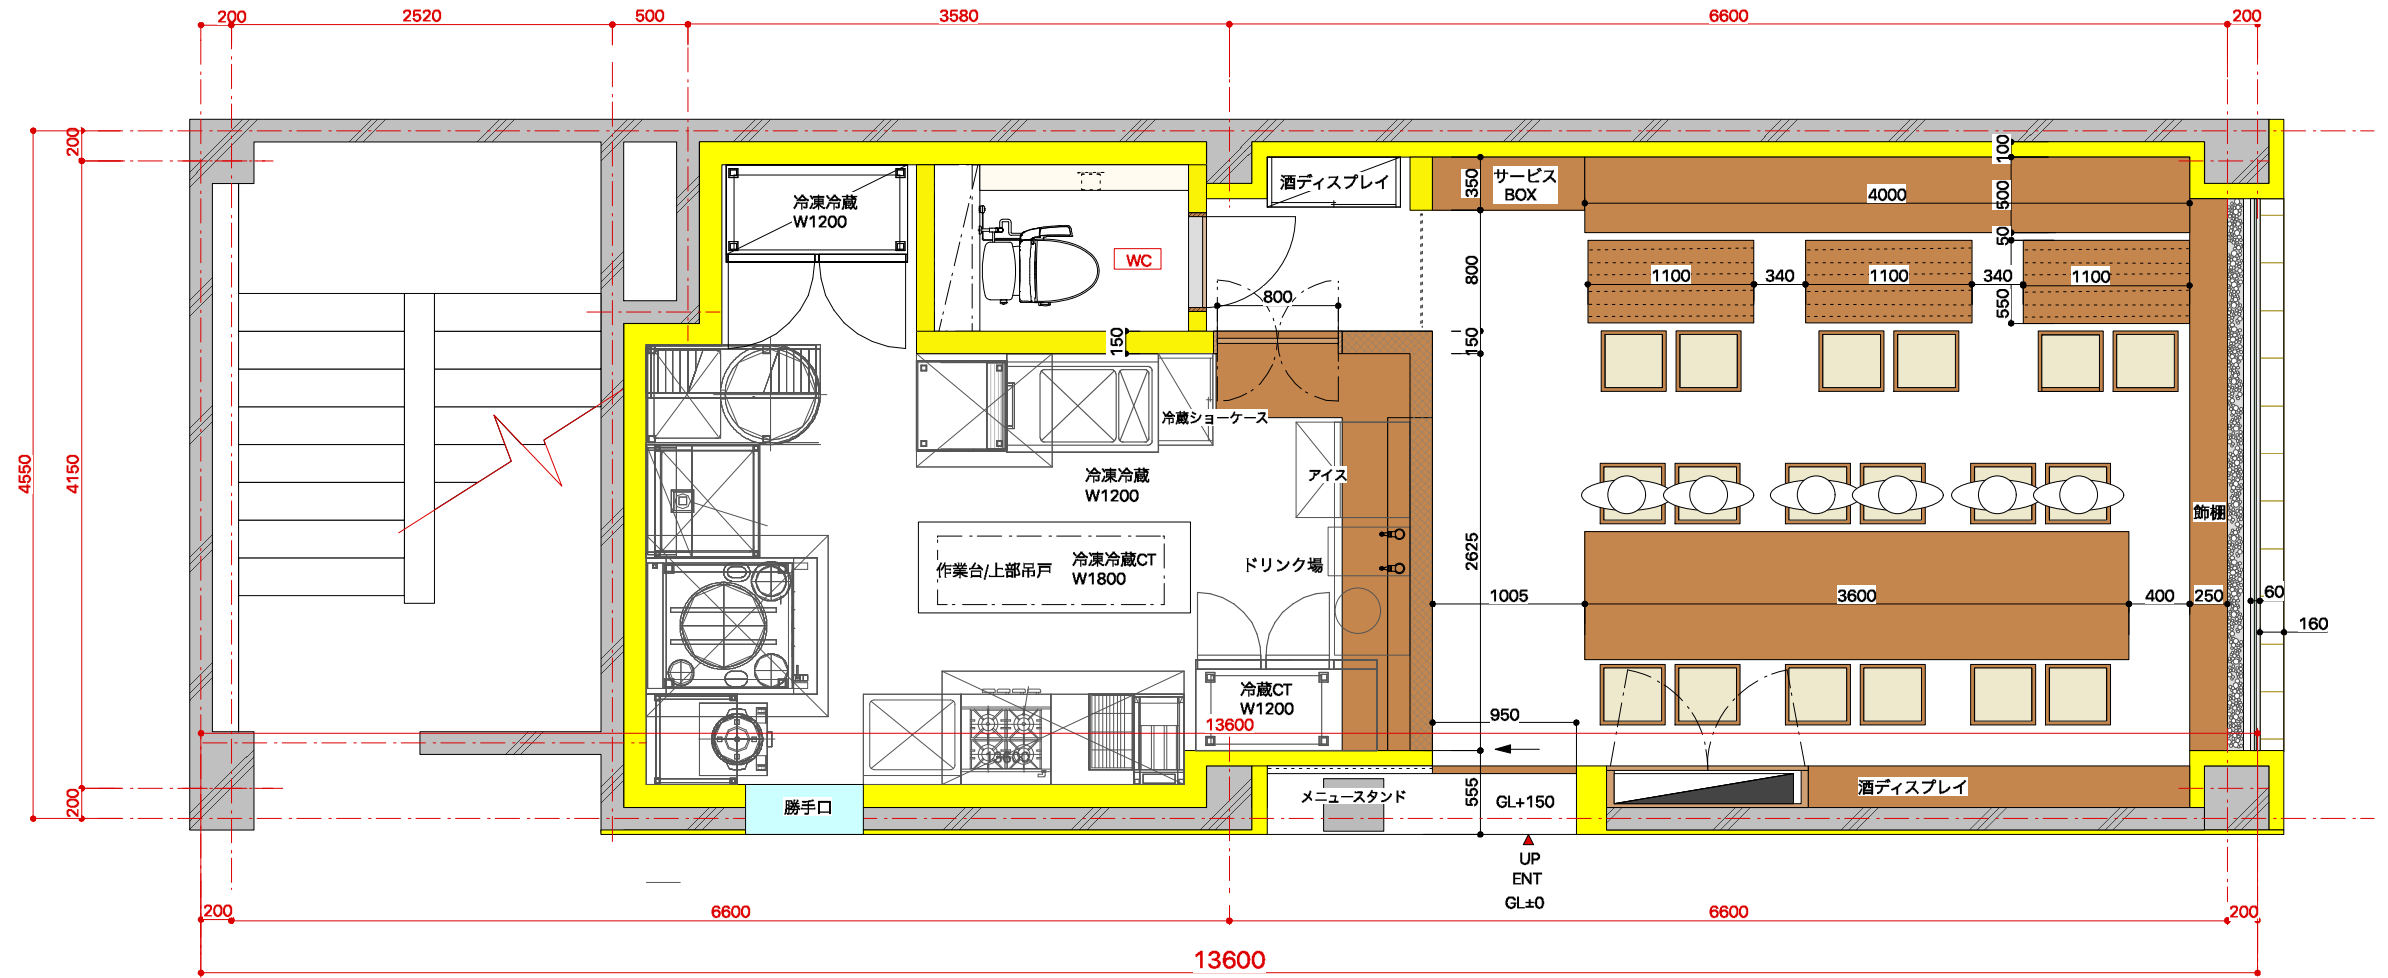

## 24席

製麺スペースなし

## 24席

- ★トイレ移動し、製麺スペースを取った案
- ★酒ディスプレイ
- ★冷蔵SC
- ★レジ