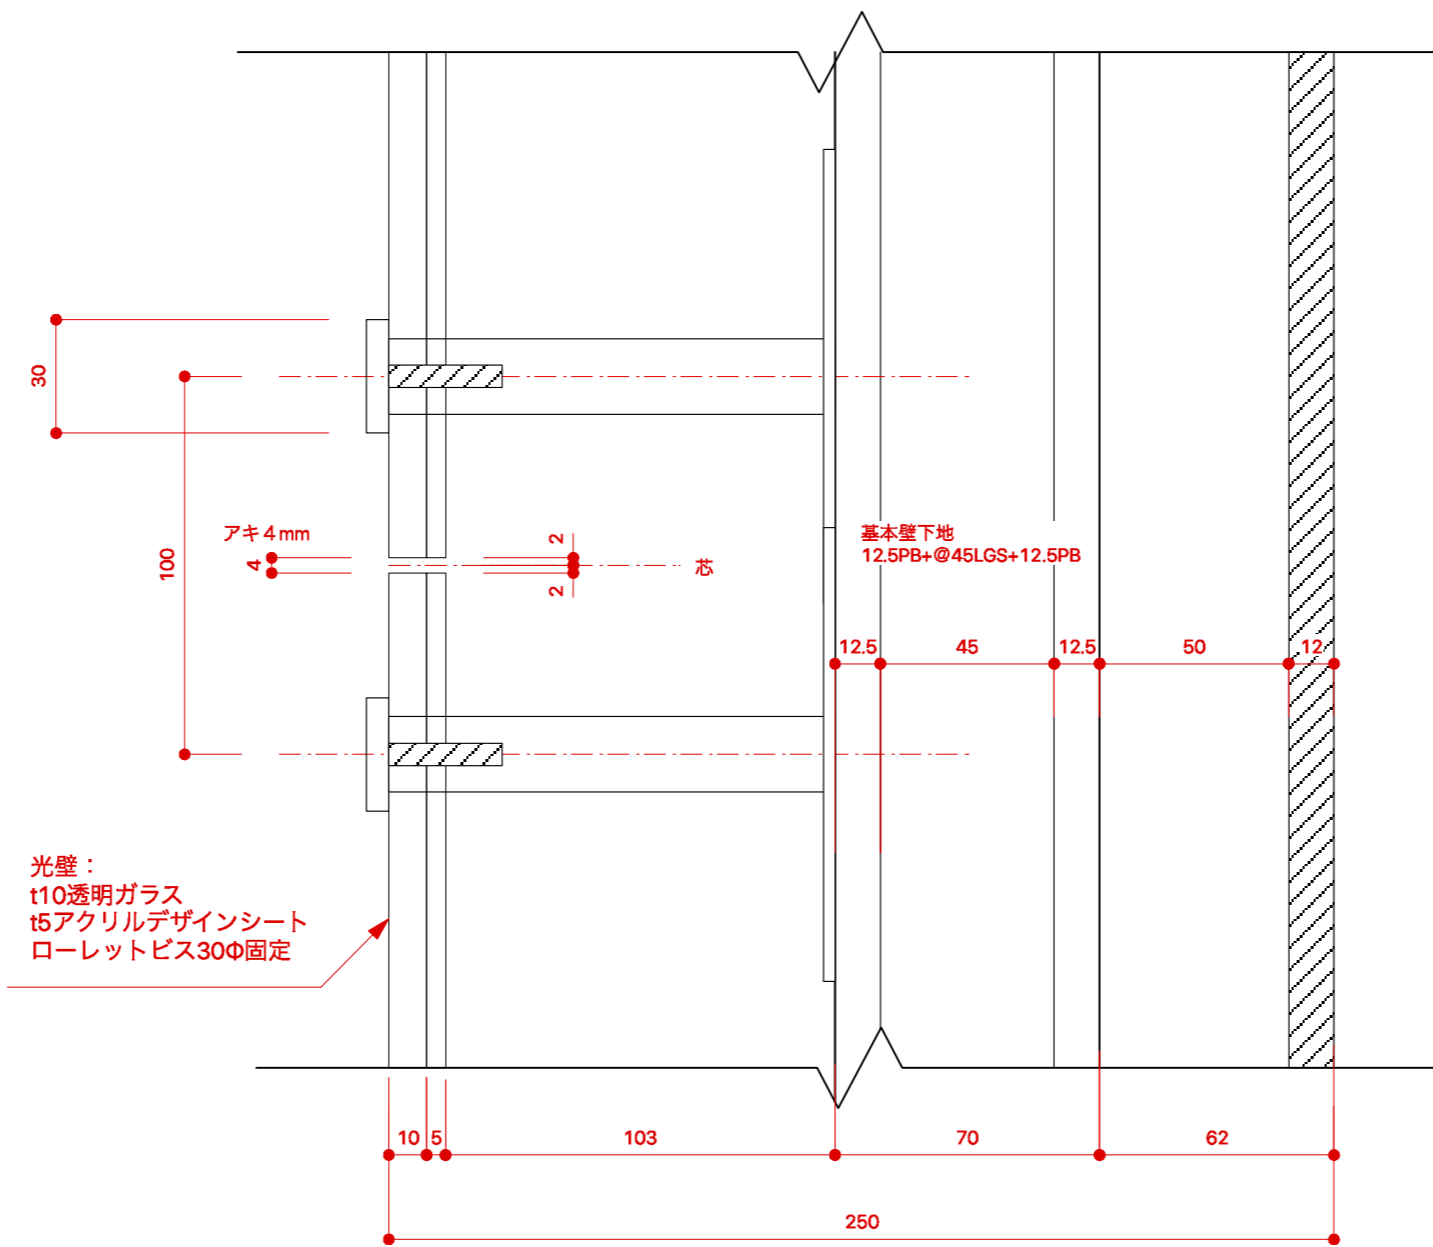

S-1

ファサード、アンドンメニューサイン

S-2

ファサード、D-9スチール板間接照明

S-5

一般席床ボックスタイプ間接照明

S-6

ステップ照明共通

S-3

光り壁ガラス面詳細

S-4

小上り席床間接照明