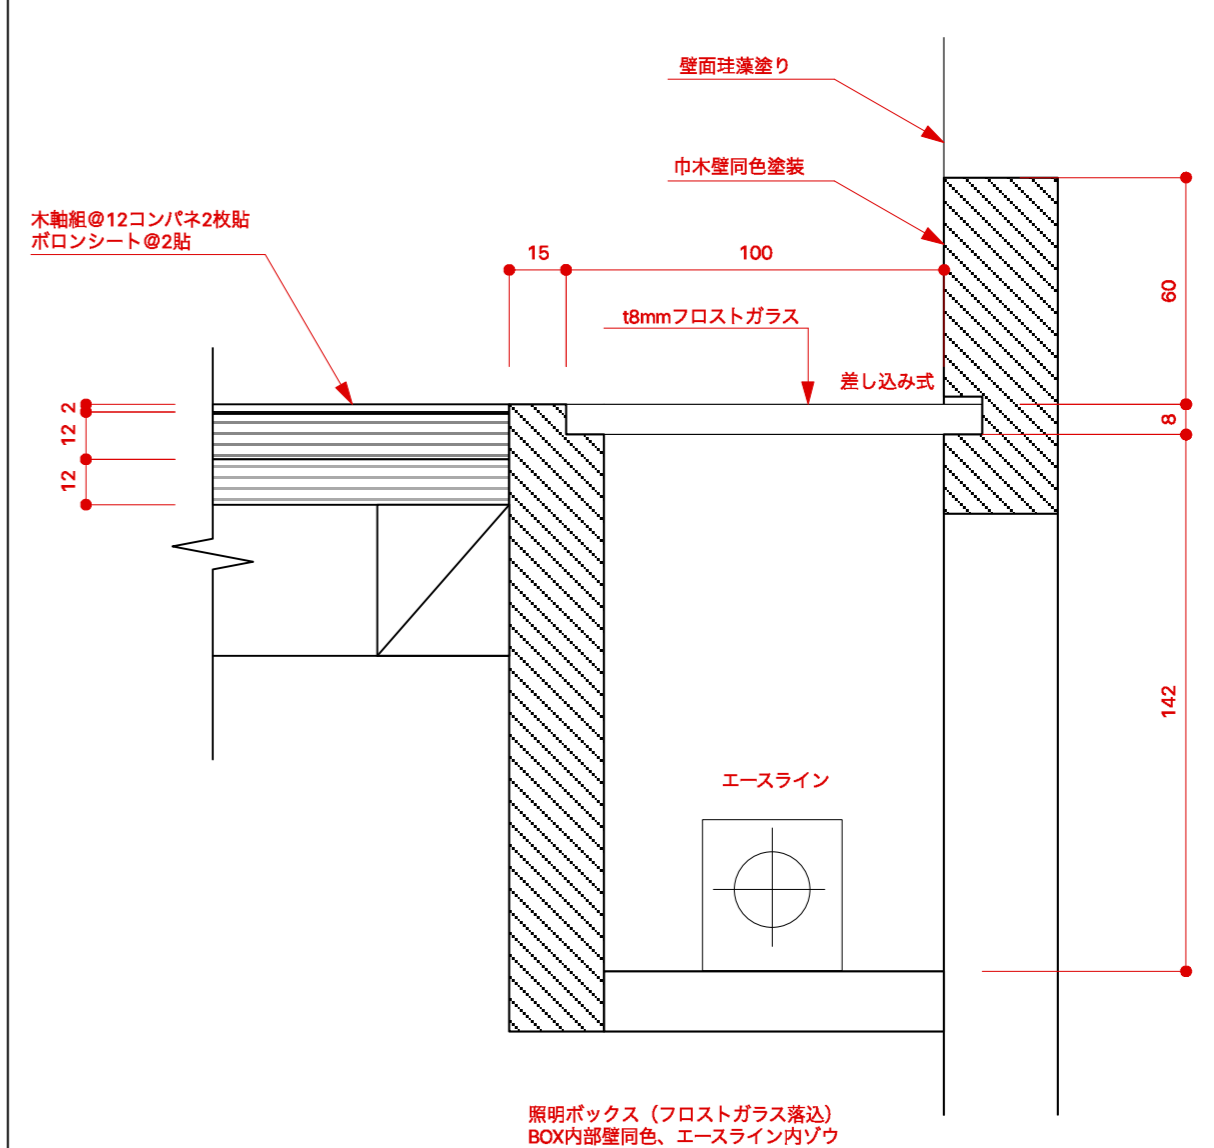

S-1

ファサード、アンドンメニューサイン

S-2

ファサード、D-9スチール板間接照明

S-5

一般席床ボックスタイプ間接照明

S-6

ステップ照明共通

S-3

光り壁ガラス面詳細

S-4

小上り席床間接照明