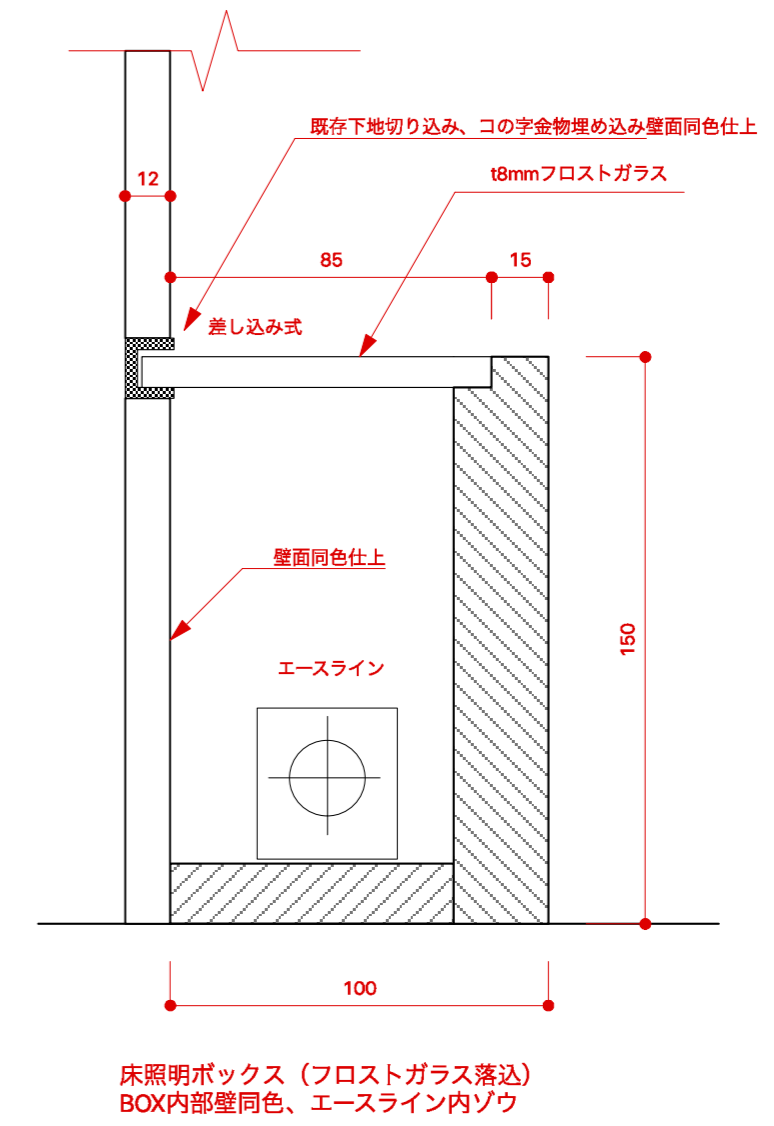

S-1

ファサード、アンドンメニューサイン

S-2

ファサード、D-9スチール板間接照明

S-5

一般席床ボックスタイプ間接照明

S-6

ステップ照明共通

S-3

光り壁ガラス面詳細

S-4

小上り席床間接照明