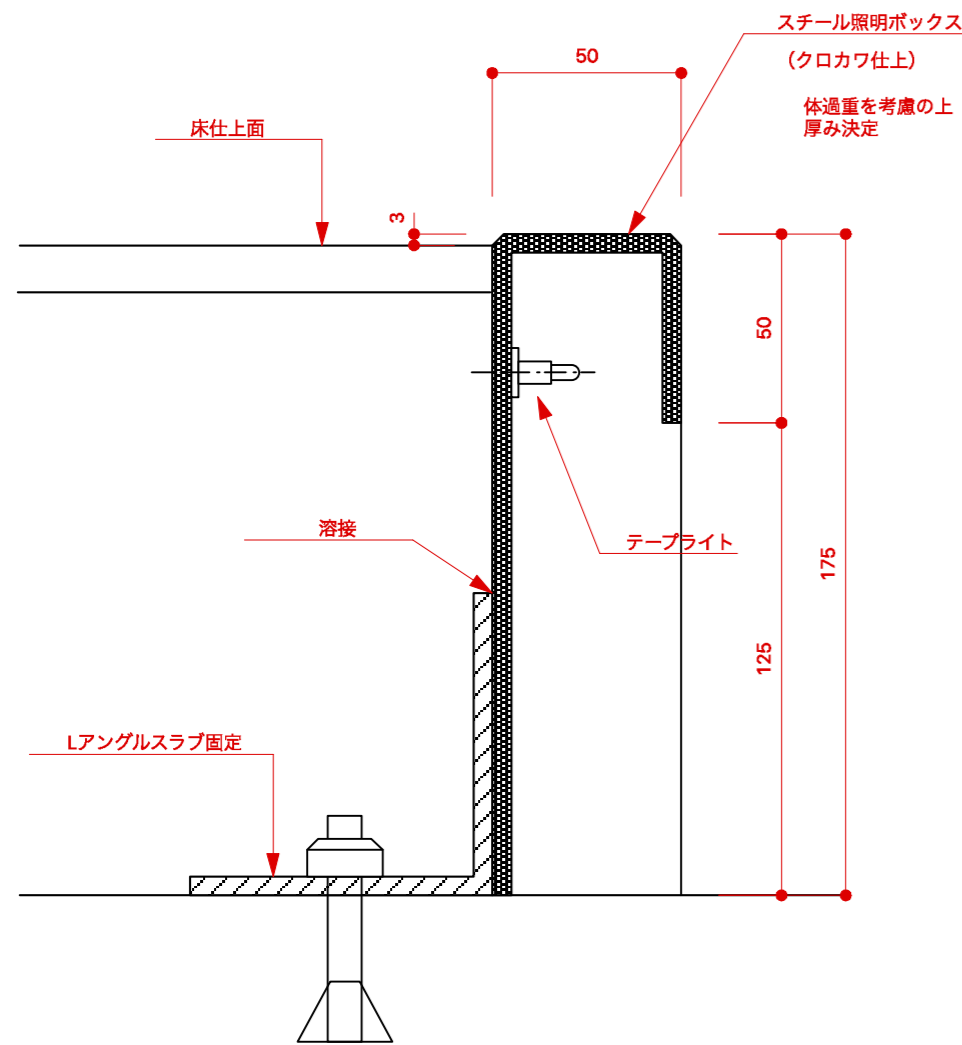

S-1

ファサード、アンドンメニューサイン

S-2

ファサード、D-9スチール板間接照明

S-5

一般席床ボックスタイプ間接照明

S-6

ステップ照明共通

S-3

光り壁ガラス面詳細

S-4

小上り席床間接照明