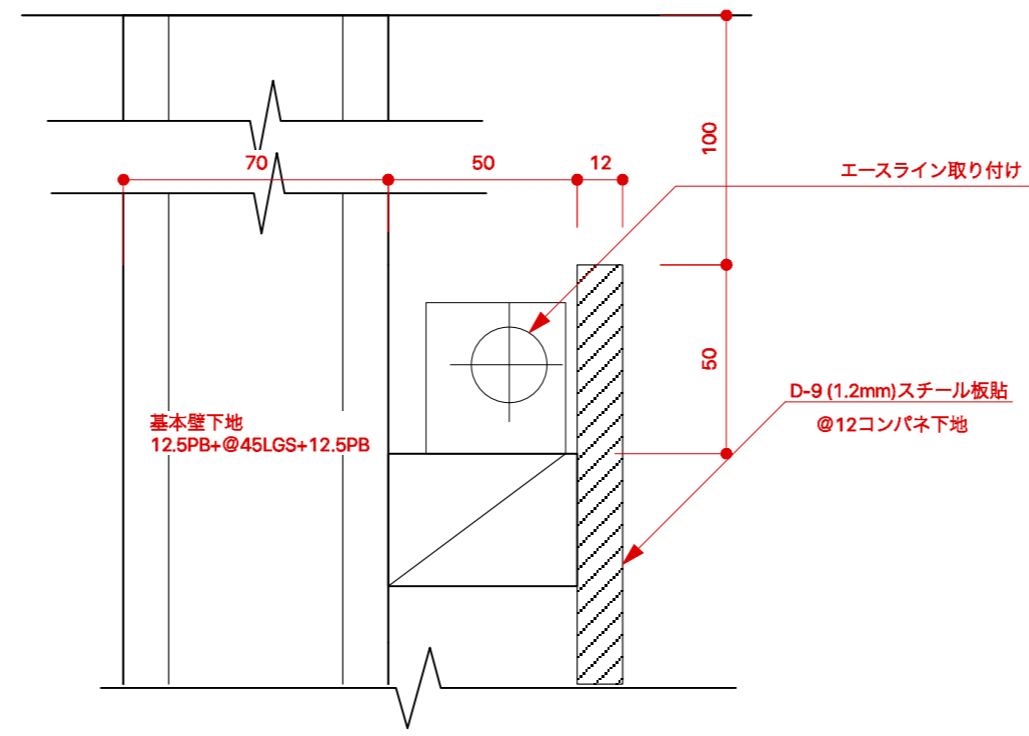

S-1

ファサード、アンドンメニューサイン

S-2

ファサード、D-9スチール板間接照明

S-5

一般席床ボックスタイプ間接照明

S-6

ステップ照明共通

S-3

光り壁ガラス面詳細

S-4

小上り席床間接照明